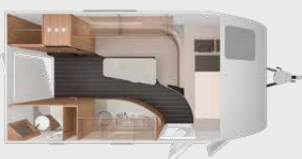

Fahrzeug inkl. Ausstattung wie Sondermodell **€32.166,-**
Preis Sondermodell **€27.769,-**

🌙 Nachtgrundriss